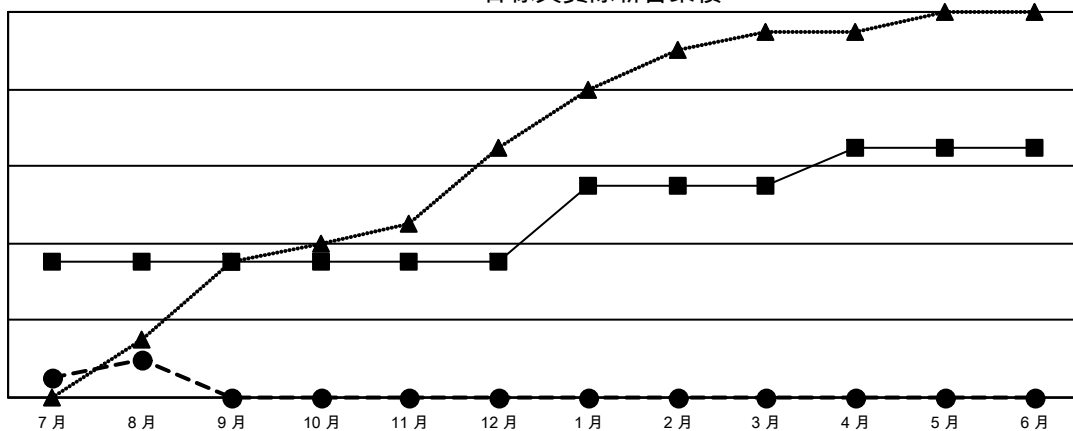

# GMT MONTHLY MEMBERSHIP PROGRESS REPORT

Results as of: 8/31/2024

Multiple District 300B

LOCATION: REP OF CHINA

GMT: OPEN

GMT憲章區 5 - M

分會			
成果 2024-2025			
季	新分會目標	新會	會員流失的分會
7月/8月/9月	7	2	0
10月/11月/12月	0	0	0
1月/2月/3月	4	0	0
4月/5月/6月	2	0	0

位會員@每位須繳			
成果 2024-2025			
季	會員淨增長目標	實際會員增長數	實際退會會員 (包括轉會)
7月/8月/9月	510	1,317	99
10月/11月/12月	115	0	0
1月/2月/3月	410	0	0
4月/5月/6月	185	0	0

目標與實際新會累積

目標和實際會員累積

已取消的分會: 0	213 CLUBS OF 340 增添1位或以上的新會員	<u>性別分佈</u>	
		男	8,505 (71.47%)
<u>放棄的會員</u>	<a href="#">點擊這裡取得彙計會員數據</a>	女	3,395 (28.53%)
過世		3	總計家庭單位會員數
分會已取消	0	支付減半會費的家庭會員	147
其他	92		
總計	95		