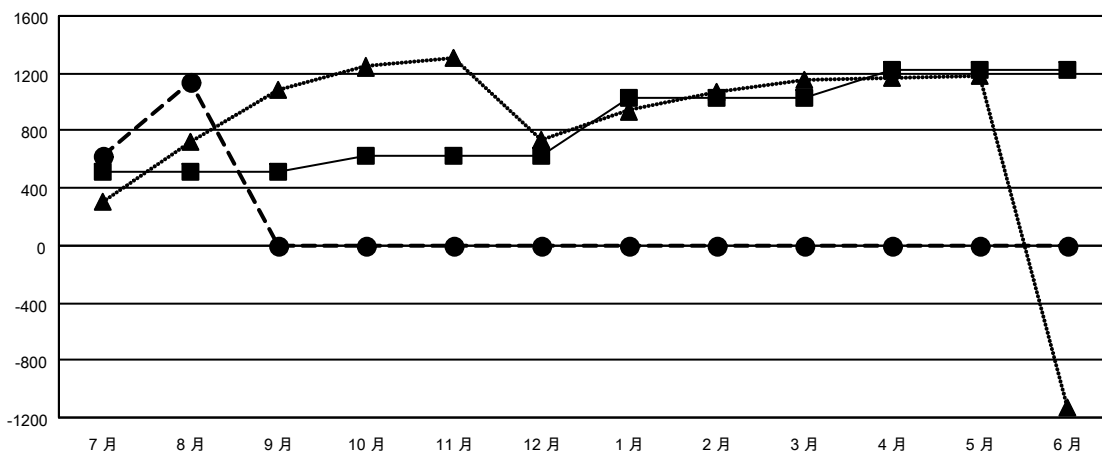

# GMT MONTHLY MEMBERSHIP PROGRESS REPORT

Results as of: 8/31/2024

Multiple District 300B

LOCATION: REP OF CHINA

GMT: OPEN

GMT憲章區 5 - M

分會			
成果 2024-2025			
季	新分會目標	新會	會員流失的分會
7月/8月/9月	7	2	0
10月/11月/12月	0	0	0
1月/2月/3月	4	0	0
4月/5月/6月	2	0	0

位會員@每位須繳			
成果 2024-2025			
季	會員淨增長目標	實際會員增長數	實際退會會員 (包括轉會)
7月/8月/9月	510	1,317	99
10月/11月/12月	115	0	0
1月/2月/3月	410	0	0
4月/5月/6月	185	0	0

目標與實際新會累積

目標和實際會員累積

已取消的分會: 0	213 CLUBS OF 340 增添1位或以上的新會員	<u>性別分佈</u>	
		男	8,505 (71.47%)
<u>放棄的會員</u>	<a href="#">點擊這裡取得彙計會員數據</a>	女	3,395 (28.53%)
過世		3	總計家庭單位會員數
分會已取消	0	支付減半會費的家庭會員	147
其他	92		
總計	95		